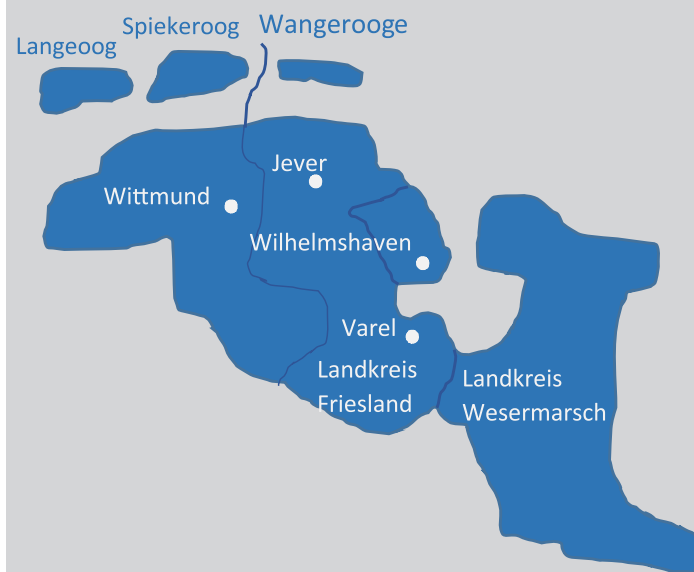

**Auflage: 75.000 Exemplare
zzgl. 5.671 Epaper**

IHRE PREISE ALS PARTNER

2/70 (1/8 Seite):	statt 857,50 €	nur 600 €*
2/140 (1/4 Seite):	statt 1.715 €	nur 1.200 €*
4/140 (1/2 Seite):	statt 3.430 €	nur 2.400 €*
4/280 (1/1 Seite):	statt 6.860 €	nur 4.800 €*

*exklusiv für Sie als Partner der JadeBay GmbH.

Alle Preise zzgl. MwSt. und bei direkter Abrechnung mit dem Verlag.